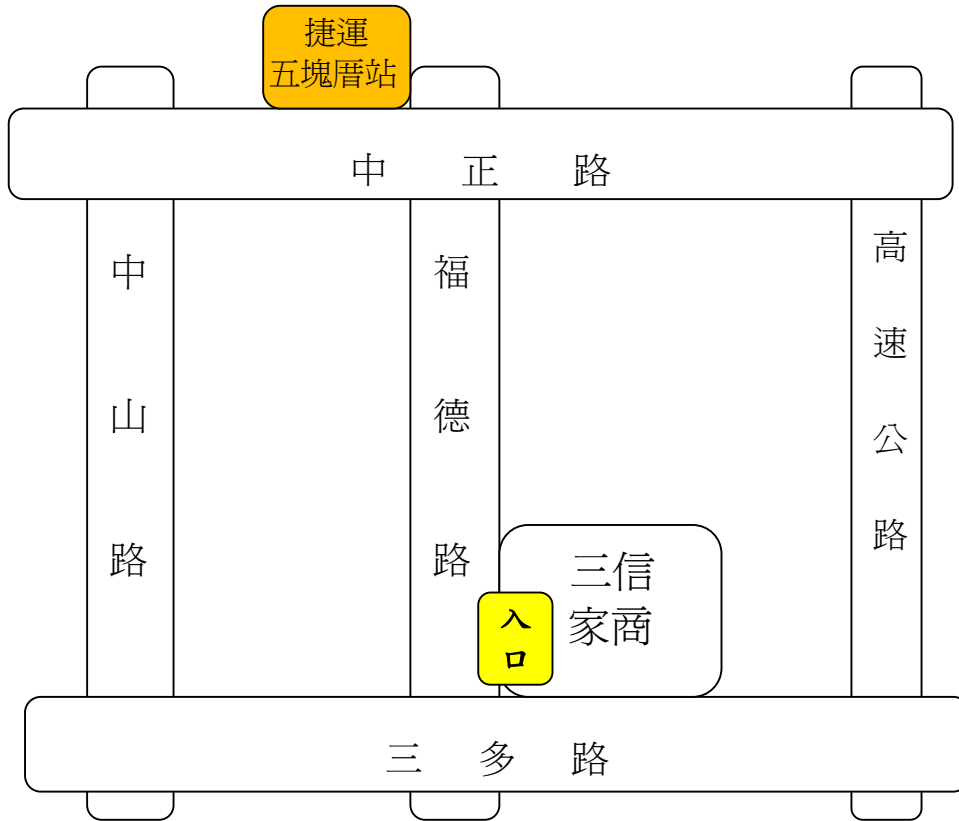

三信家商位置圖

地址：高雄市苓雅區三多一路 186 號

***請由學校西側門（福德路校門）進出；三多路校門不開放，請勿行駛進出**

電話專線(週一至週五上班時間)：(02)2397-2227 轉教育訓練處
註：學校不提供任何查詢，請勿致電

請注意：1.考場(學校)不提供停車位。
2.考試當日交通容易壅塞，請務必提前出發，以免延誤考試入場時間。

捷運：橘線五塊厝站（步行約 20 分鐘）